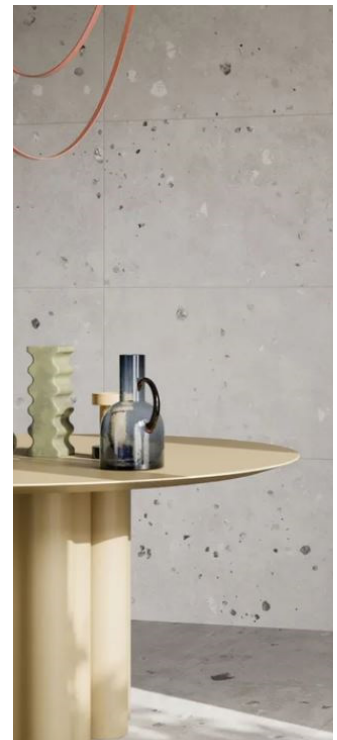

Esik, pesuruum, wc, abiruum, libisemisklass min. R10, B-klass,
põrandaplaatide pinnaviimistlus matt. Formaati 600x600 mm.
Toode *Creative Concrete*, toon White, pinnaviimistlus matt.
Pesuruumide seinaplaat on samast sarjast, mis põrandaplaat.
Pesuruumide seinas plaat formaadiga 600x600 mm.
Creative Concrete, toon White, pinnaviimistlus matt.

Plaaditud ala üleminek niiskuskindla värviga kaetud kohvitud seinale
lõpetada sisse plaaditud L-liistuga.

Pesuruumi krohv + niiskuskindel värv Tikkurila F497, siidmatt.