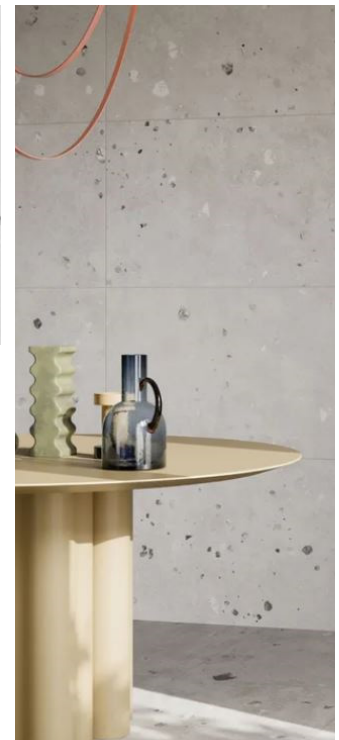

Esik, pesuruum, wc, abiruum, libisemisklass min. R10, B-klass,
põrandaplaatide pinnaviimistlus matt. Formaati 600x600 mm.
Toode *Creative Concrete*, toon White, pinnaviimistlus matt.
Pesuruumide seinaplaat on samast sarjast, mis põrandaplaat.
Pesuruumide seinas plaat formaadiga 600x600 mm.
Creative Concrete, toon White, pinnaviimistlus matt.

Plaaditud ala üleminek niiskuskindla värviga kaetud kohvitud seinale
lõpetada sisse plaaditud L-liistuga.

Pesuruumi krohv + niiskuskindel värv Tikkurila F497, siidmatt.