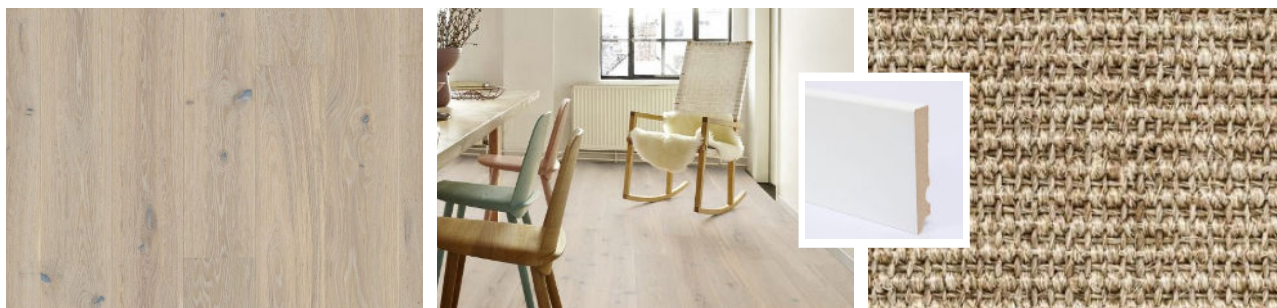

Flora pakett loob harmoonia, milles põhjamine vaoshoitus saab uue, loodusest inspireeritud hingamise.

FLORA

ELURUUMID

Parkett, vaip ja põrandaliist

Ujuvpaigaldusega parkett, lauad kahes erinevas laua mõõdus, 13,2/2,7x138x2200 mm ja 13,2/2,7x181x2200 mm. Erinevad laua laiused põrandal ühtlaselt hajutatud. Boen 1 lipiline tamm *Pale White pure* matt lakk. Peamagamistoas valikuvõimalusena naturaalne sisalvaip *NMA Livos* sisal beež, LIVOS4M, liimpaigaldus. Vaipkattel all lisa tasandusvalu.