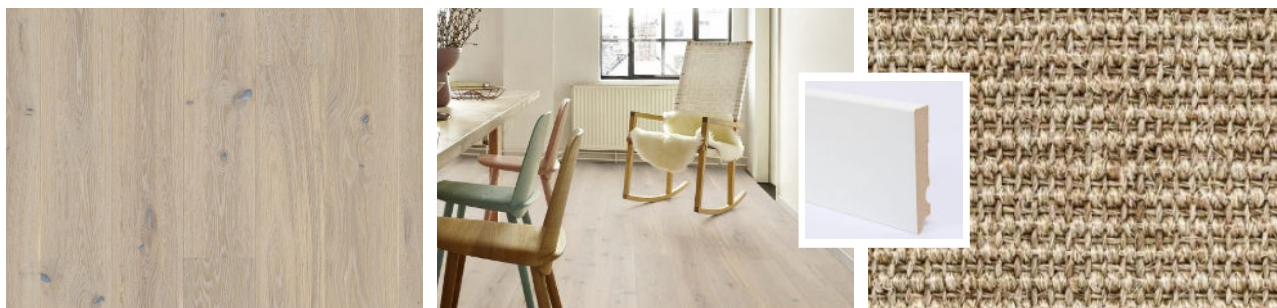

Flora pakett loob harmoonia, milles põhjamine vaashoitus saab uue, loodusest inspireeritud hingamise.

FLORA

ELURUUMID

Parkett, vaip ja põrandaliist

Ujuvpaigaldusega parkett, lauad kahes erinevas laua mõõdus, 13,2/2,7x138x2200 mm ja 13,2/2,7x181x2200 mm. Erinevad laua laiused põrandal ühtlaselt hajutatud. Boen 1 lipiline tamm *Pale White pure* matt lakk. Peamagamistoas valikuvõimalusena naturaalne sisalvaip *NMA Livos* sisal beež, LIVOS4M, liimpaigaldus. Vaipkattel all lisa tasandusvalu.