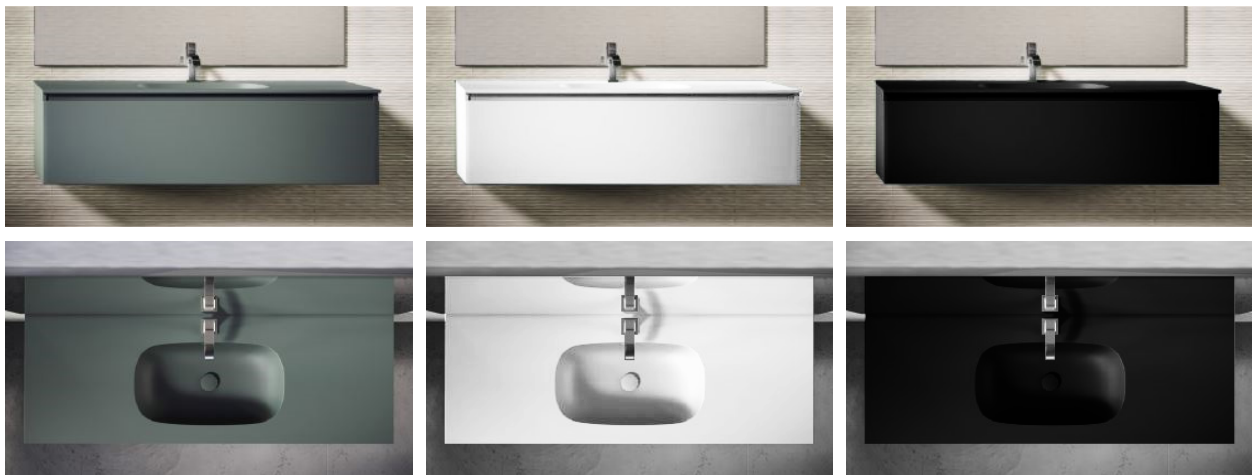

Dekoorplaat.

Vanni ja duši tsoonis seinas dekoorplaat 600x1200 mm, suund vertikaalne. Toode *Florim Heritage Lux Emerald*, pinnaviimistlus poleeritud. Plaaditud ala üleminek niiskuskindla värviga kaetud kohvitud seinale lõpetada sisse plaaditud L-liistuga.

FLORA

PESURUUMID

Sanitaartechnika, -keramika ja pesuruumi mööbel

Seinale kinnitav valamü koos aluskapiga.

Valamusegisti valamupealne. Valamu ja valamukapp *Mobilduenne Monoblock*.
Valamukapp matt valge, matt must või mattroheline (*Verde Cobalto*).