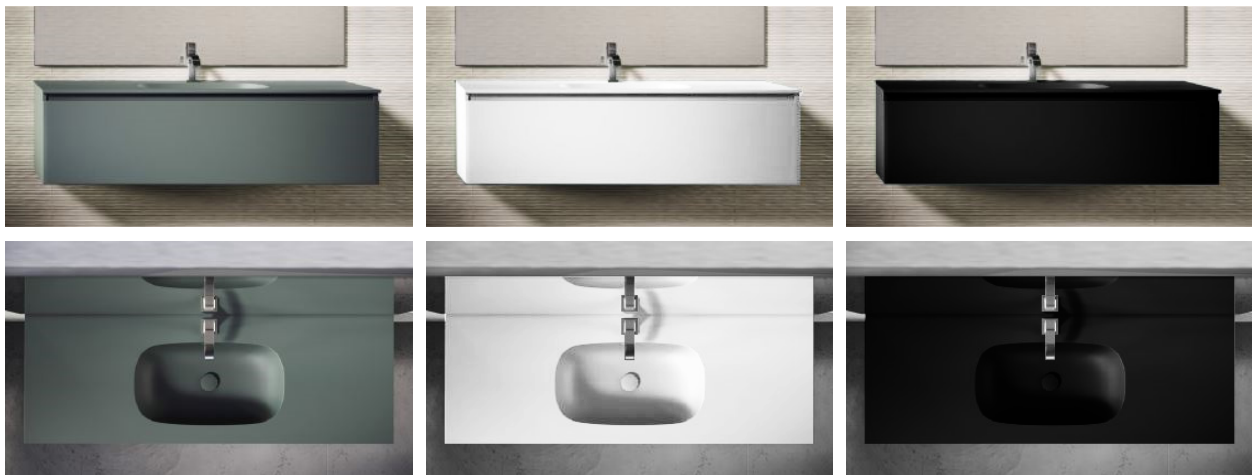

Dekoorplaat.

Vanni ja duši tsoonis seinas dekoorplaat 600x1200 mm, suund vertikaalne. Toode *Florim Heritage Lux Emerald*, pinnaviimistlus poleeritud. Plaaditud ala üleminek niiskuskindla värviga kaetud kohvitud seinale lõpetada sisse plaaditud L-liistuga.

FLORA

PESURUUMID

Sanitaartechnika, -keramika ja pesuruumi mööbel

Seinale kinnitatav valamukoos aluskapiga.

Valamusegisti valamupealne. Valamu ja valamukapp *Mobilduenne Monoblock*.
Valamukapp matt valge, matt must või mattroheline (*Verde Cobalto*).