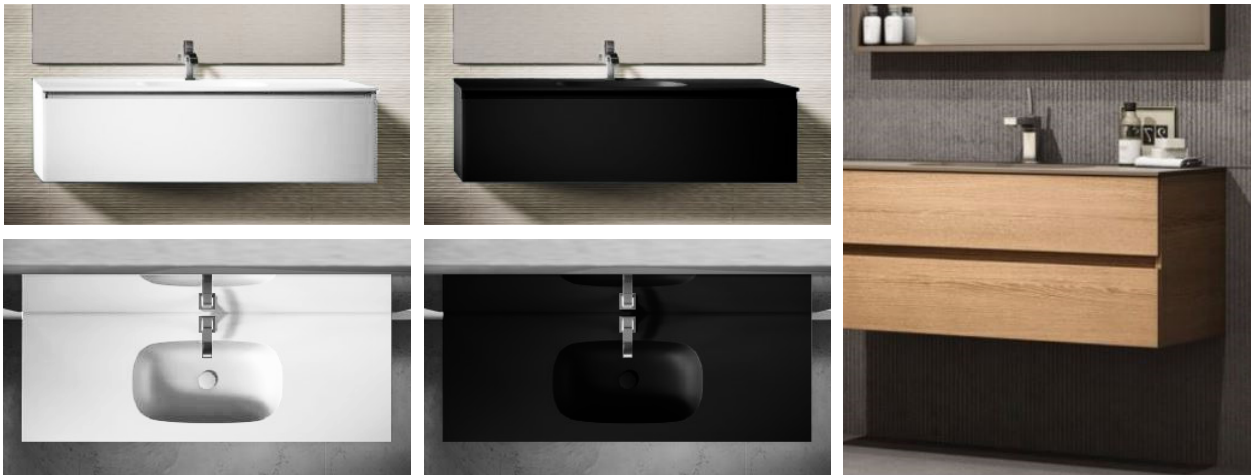

Seinale kinnitatav valamukoos aluskapiga.

Valamusegisti valamupealne. Valamu ja valamukapp *Mobilduenne Monoblock*.
Valamukapp matt valge, matt must või puidu tooni.

Duravit D-Neo akrüülvann, küljepaneelid plaaditud. Vanni mõõdud korterite lõikes erinevad.