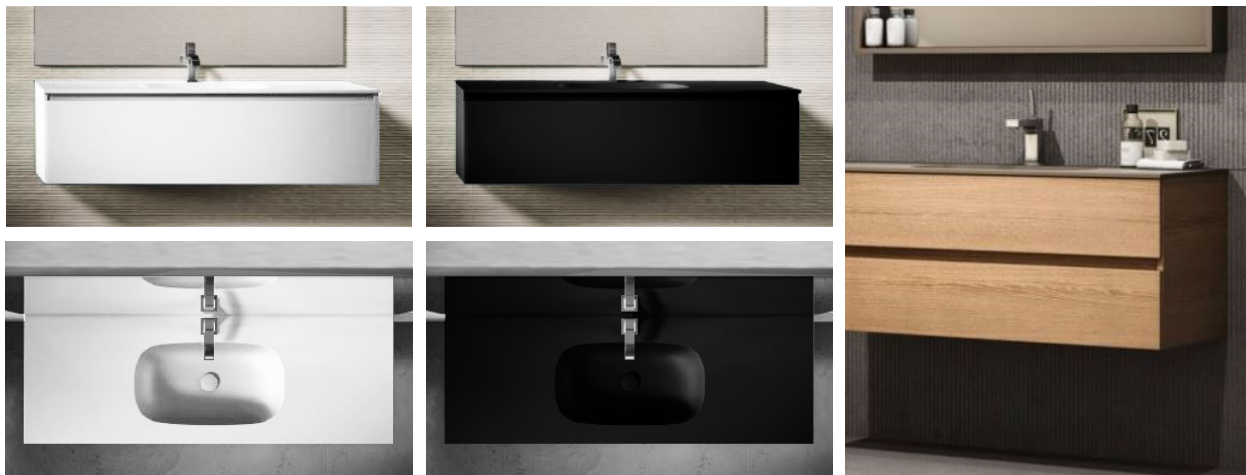

Pesuruumide seinaplaat on samast sarjast.
Formaats 600x1200 mm, suund vertikaalne. *Florim Rock Salt*, toon *Maui Green*, pinnaviimistlus matt.

Pesuruumi krohv + niiskuskindel värv Tikkurila G497, siidmatt.

MARE

PESURUUMID

Sanitaartehnika, -keramika ja pesuruumi mööbel

Seinale kinnitatav valamukoos aluskapiga.

Valamusegisti valamupealne. Valamu ja valamukapp *Mobilduenne Monoblock*.
Valamukapp matt valge, matt must või puidu tooni.