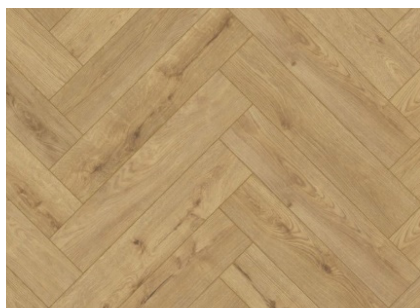

### Parkett ja põrandaliist

Laminaatparkett, kalasaba imitatsioon, ujuvpaigaldus.  
Krono *Herringbone* 1-lipiline tamm *Sundance* 8x126x630 mm.

Parketi üleminek esiku põrandaplaadile ilma katteliistuta, lahendatud mastiksvuugiga.  
Põrandaliist Krono MDF, profiilne, toon RAL9003 valge, 17x100(h)mm, liimitud seina