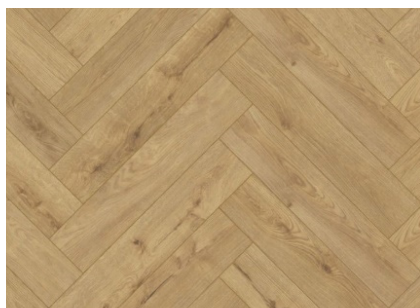

SILVA

ELURUUMID

Parkett ja põrandaliist

Laminaatparkett, kalasaba imitatsioon, ujuvpaigaldus.
Krono *Herringbone* 1-lipiline tamm *Sundance* 8x126x630 mm.

Parketi üleminek esiku põrandaplaadile ilma katteliistuta, lahendatud mastiksvuugiga.
Põrandaliist Krono MDF, profiilne, toon RAL9003 valge, 17x100(h)mm, liimitud seina