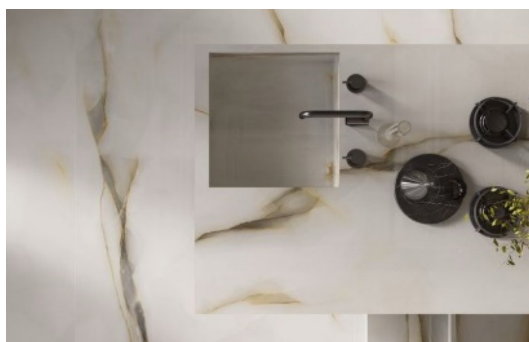

Esik, pesuruum, wc, abiruum, libisemisklass min. R10, B-klass, põrandaplaadi pinnaviimistlus matt. Formaad 600x600 mm või 600x1200 mm. Toode *Emil Ceramica Tele di Marmo Pure Onyx*, toon *Onyx Perla*, pinnaviimistlus matt.

Pesuruumide seinaplaat on samast sarjast, mis põrandaplaat, kuid poleerpinnaga. Pesuruumide seinas plaat formaadiga 600x1200 mm, suund vertikaalne. *Emil Ceramica Tele di Marmo Pure Onyx*, toon *Onyx Perla*, pinnaviimistlus poleeritud.

Plaaditud ala üleminek niiskuskindla värviga kaetud kohvitud seinale lõpetada sisse plaaditud L-liistuga.