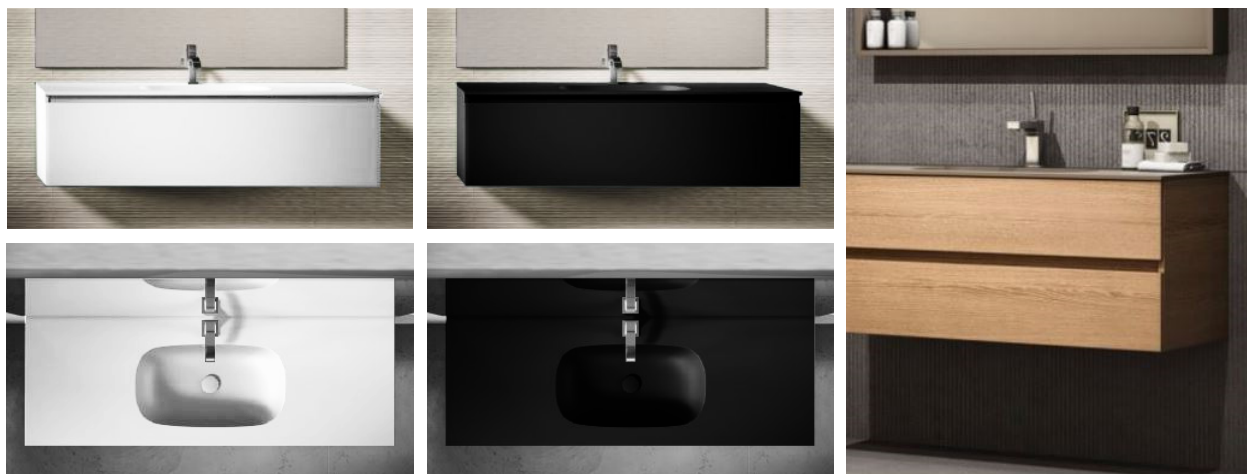

TERRA

PESURUUMID

Sanitaartehnika, -keramika ja pesuruumi mööbel

Seinale kinnitatav valamu koos aluskapiga.

Valamusegisti valamupealne. Valamu ja valamukapp *Mobilduenne Monoblock*. Valamukapp matt valge, matt must või puidu tooni.

Duravit D-Neo akrüülvann, küljepaneelid plaaditud. Vanni mõõdud korterite lõikes erinevad.